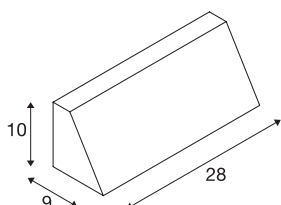

## PEMA®

applique extérieure, noir, E27, 15W max, IP65

L'applique à une lampe PEMA est fabriquée en aluminium laqué et du verre recouvre la source. Adapté pour l'extérieur grâce à l'indice de protection IP65. Le raccordement électrique du luminaire disponible en plusieurs coloris, s'effectue directement sur la tension secteur 230V.

## INFORMATIONS TECHNIQUES

Réf.	230030
Douille	E27
Nombre de douilles	1
Code IP	IP 65
Montage	En saillie
Détails de montage	Applique
Nombre de câblages en continu	20
Tension nominale primaire	220-240V ~50/60Hz
Classe de protection	I
Puissance en watts	15 W
Température ambiante maximale	40 °C
Coloris	noir
Largeur	28 cm
Hauteur	10 cm
Profondeur	9 cm
Poids net	1.077 kg
Poids brut	1.208 kg
Page du BIG WHITE	759