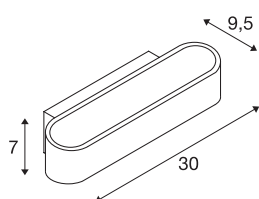

ASSO 300

applique intérieure, blanc, LED, 22W, 2000-3000K, variable Triac, Dim to warm

L'applique en saillie marquante LED UP/DOWN ASSO 300 dispose de deux puissantes LED COB très modernes qui délivrent une lumière indirecte. Elle convient ainsi parfaitement pour un éclairage sans éblouissement des escaliers, des accès et des pièces. Grâce à la fonction Dim to Warm, il est possible de régler/varier aisément l'ambiance lumineuse selon vos envies. Le convertisseur à courant constant intégré dans la patère permet un raccordement direct à la tension secteur 230V. Ce luminaire comprend des modules à LED intégrés.

INFORMATIONS TECHNIQUES

Réf. :	1000634
Tension nominale primaire	220-240V ~50/60Hz mA/V
Courant secondaire / tension secondaire	500mA
Largeur	30 cm
Hauteur	7 cm
Profondeur	9.5 cm
Poids net	1.07 kg
Poids brut	1.335 kg
Code IP	IP 20
Classe de protection	I
Montage	En saillie
Variable	Oui
Technologie de variation de l'éclairage	Variateur en début de phase, Variateur en fin de phase
Puissance en watts	21 W
Lumen	1340 lm
Température de couleur	2000-3000 Kelvin
Coloris	blanc
IRC	90
Données LXXBXX	L70B50
Durée de vie	30000 h
Page du BIG WHITE	201