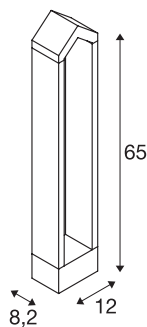

RASCALI 65

borne extérieure, anthracite, LED, 8W, 3000K, IP65

Le lampadaire d'extérieur RASCALI séduit par son design original et sa source lumineuse LED innovante. Utilisable en extérieur grâce à son indice de protection IP65. La gamme est complétée par une applique assortie. Le luminaire RASCALI est livré prêt pour le raccordement direct à la tension secteur 230V.

INFORMATIONS TECHNIQUES

| | |
|--------------------------------|------------------------|
| Réf. : | 1000801 |
| Tension nominale primaire | 220-240V ~50/60Hz mA/V |
| Longueur | 12 cm |
| Largeur | 8.2 cm |
| Hauteur | 65 cm |
| Poids net | 2.764 kg |
| Poids brut | 3.212 kg |
| Code IP | IP 65 |
| Classe de protection | I |
| Classe de résistance aux chocs | IK02 |
| Résistance aux chocs | 0,2 Joule |
| Montage | En saillie |
| Détails de montage | Sol |
| Puissance en watts | 8 W |
| Lumen | 360 lm |
| Température de couleur | 3000 Kelvin |
| Coloris | anthracite |
| IRC | 90 |
| Données LXXBXX | L70B50 |
| Durée de vie | 30000 h |
| Température ambiante minimale | -20 °C |
| Température ambiante maximale | 45 °C |

Source Lumineuse

954796

Page du BIG WHITE

579