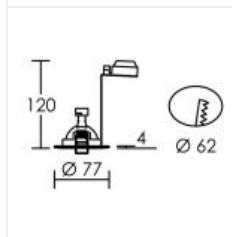

FIXO-12 GU5,3 noir

Encastré fixe IP20, G5,3, driver et lampe non fourni
Code : **4785**

Caractéristiques techniques

Utilisation	intérieure
IP	IP20
IK	IK02
Classe	Classe 3 - tension inférieure à 50V (TBT)
Résistance au feu	850°C
Mode de montage	Encastré - ne nécessite pas de boîte d'encastrement
Matières / Coloris n°1	corps aluminium noir
Orientation du produit	fixe
Nombre et type de source	Plusieurs types de sources possibles - 1 lampe non fournie

Douille / Culot	GU5,3
Puissance nominale / absorbée	1 x 50 W
Tension / Fréquence / Intensité	12 V
Driver / Alimentation	appareillage non fourni
Température d'utilisation	+10 °C / +35 °C
Variation	dépend de la lampe utilisée
Poids net	80 gr
Compatible minuterie	OUI
Applications spécifiques	■ Commerce / Magasin