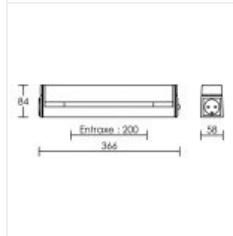

# NORMARIC B.85C 17 S19 sans lampe

Réglette salle d'eau IP21, diffuseur clair, tube Linolite S19 non fourni, avec prise 16A + inter

Code : **0252**

APPAREIL / LAMPE  
A FLUX NON DIRIGE  
PAS DE CONE

## Caractéristiques techniques

<b>Utilisation</b>	intérieure	<b>Douille / Culot</b>	S19
<b>IP</b>	IP21	<b>Puissance nominale / absorbée</b>	1 x 60 W
<b>IK</b>	IK07	<b>Tension / Fréquence / Intensité</b>	230 V ; 50/60 Hz
<b>Classe</b>	Classe 1 - isolation fonctionnelle avec borne de terre	<b>Driver / Alimentation</b>	Direct sur réseau sans alimentation
<b>Résistance au feu</b>	750°C	<b>Température d'utilisation</b>	+10 °C / +35 °C
<b>Mode de montage</b>	Mur - surface	<b>Variation</b>	NON
<b>Matières / Coloris n°1</b>	corps polypropylène (PP) blanc	<b>Poids net</b>	324.5 gr
<b>Matières / Coloris n°2</b>	diffuseur / vasque polycarbonate (PC) cristal / transparent / clair	<b>Applications spécifiques</b>	■ Salle d'eau : autorisé Hors volume
<b>Orientation du produit</b>	fixe	<b>Autres commentaires</b>	Avec interrupteur et prise 16A. Emballage : VP.
<b>Nombre et type de source</b>	Plusieurs types de sources possibles - 1 lampe non fournie		