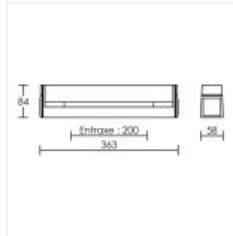

NORMARIC B.85C 01 S19 sans lampe

Réglette salle d'eau IP24, diffuseur clair, tube Linolite S19 non fourni, avec interrupteur

Code : **0251**

Caractéristiques techniques

Utilisation	intérieure
IP	IP24
IK	IK07
Classe	Classe 2 - double isolation
Résistance au feu	750°C
Mode de montage	Mur - surface
Matières / Coloris n°1	corps polypropylène (PP) blanc
Matières / Coloris n°2	diffuseur / vasque polycarbonate (PC) cristal / transparent / clair
Orientation du produit	fixe
Nombre et type de source	Plusieurs types de sources possibles - 1 lampe non fournie

Douille / Culot	S19
Puissance nominale / absorbée	1 x 60 W
Tension / Fréquence / Intensité	230 V ; 50/60 Hz
Driver / Alimentation	Direct sur réseau sans alimentation
Température d'utilisation	+10 °C / +35 °C
Variation	NON
Poids net	309 gr
Applications spécifiques	■ Salle d'eau : autorisé Vol.2
Autres commentaires	Avec interrupteur. Emballage : VP.