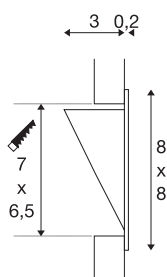

INFORMATIONS TECHNIQUES

Réf.	151950
Code IP	IP 20
Montage	Encastrément
Détails de montage	Applique
Courant / tension secondaire	350 mA
Classe de protection	III
Puissance en watts	3.6 W
Lumen	180 lm
Température de couleur	3000 Kelvin
Coloris	blanc
IRC	80
Données LXXBXX	L70B50
Durée de vie	30000 h
Répartition de l'intensité lumineuse	symétrique
Sortie lumineuse	direct
Largeur	8 cm
Hauteur	8 cm
Profondeur	3.2 cm
Poids net	0.126 kg
Poids brut	0.171 kg
Forme de découpe	carré
Longueur d'encastrement	7 cm

Largeur d'encastrement	6.5 cm
Profondeur d'encastrement	3.5 cm
Page du BIG WHITE	242