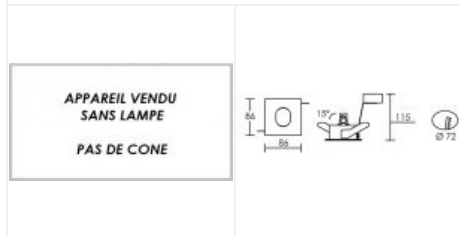

ZETA carré GU5,3 IP20/65 blanc

Encastré GU5,3 pour salle d'eau (vol.1), driver et lampe non fourni

Code : **4843**

Caractéristiques techniques

Utilisation	intérieure	Douille / Culot	GU5,3
IP	IP20/65	Puissance nominale / absorbée	1 x 50 W
IK	IK02	Tension / Fréquence / Intensité	12 V
Classe	Classe 3 - tension inférieure à 50V (TBT)	Driver / Alimentation	appareillage non fourni
Résistance au feu	850°C	Poids net	218 gr
Mode de montage	Encastré - ne nécessite pas de boîte d'encastrement	Compatible minuterie	OUI
Matières / Coloris n°1	corps acier blanc	Compatible détection	OUI
Matières / Coloris n°2	verre de protection	Applications spécifiques	<ul style="list-style-type: none"> ■ Salle d'eau : autorisé Vol.1 ■ Commerce / Magasin ■ Meuble / Vitrine ■ Optimisé pour une démarche BBC suivant RT2012.
Orientation du produit	basculant - 15 °	Autres commentaires	Répond à la démarche BBC suivant RT2012 grâce à deux joints d'étanchéité qui garantissent la protection contre l'air, les poussières et l'humidité : face avant avec un joint à clipper pour accéder à la lampe et un joint entre le spot et le plafond.
Nombre et type de source	Plusieurs types de sources possibles - 1 lampe non fournie		