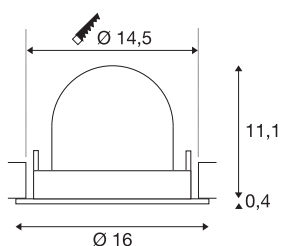

## INFORMATIONS TECHNIQUES

Réf.	1006027
Nombre de sorties lumineuses différentes	1
Orientable ou inclinable	Dispositif rotatif et pivotant
Montage	Encastrément
Détails de montage	Plafond
Courant / tension secondaire	700 mA
Classe de protection	III
Puissance en watts	25.4 W
Lumen	2450 lm
Température de couleur	4000 Kelvin
Angle de rayonnement	55 °
Coloris	blanc
IRC	90
UGR ≤	22
Données LXXBXX	L80B50
Durée de vie	50000 h
Risk Group	1
Hauteur	11.5 cm
Diamètre	16 cm
Poids net	0.6 kg
Poids brut	0.75 kg
Forme de découpe	rond

Profondeur d'encastrement	11.5 cm
Diamètre d'encastrement	14.5 cm
Page du BIG WHITE	89