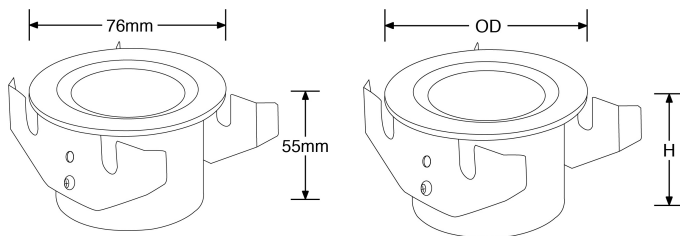

## Product Description:

Encastré de sol LED IP68. Finition acier inoxydable 316 pour une meilleure résistance à la corrosion dans les installations côtières. Idéal pour des applications telles que terrasses, pièces humides et allées. Nécessite un driver LED (vendu séparément). Ne convient pas pour les environnements chlorés.

## Product Specs:

<b>Technology</b>	LED	<b>Input Voltage</b>	-V DC
<b>Lamp Base</b>	Autre	<b>Positional Adjustment</b>	Fixe
<b>Number of LEDs</b>	3	<b>Lifetime L70 (hrs)</b>	100.000
<b>Dimmable</b>	Non	<b>IP Rating</b>	IP68
<b>IK Rating</b>	IK10	<b>Fire Protection</b>	Non
<b>Overall Diameter (mm)</b>	76	<b>Height (mm)</b>	60
<b>Recess Depth (mm)</b>	60	<b>Length (mm)</b>	47
<b>Weight (Kg)</b>	0.643		