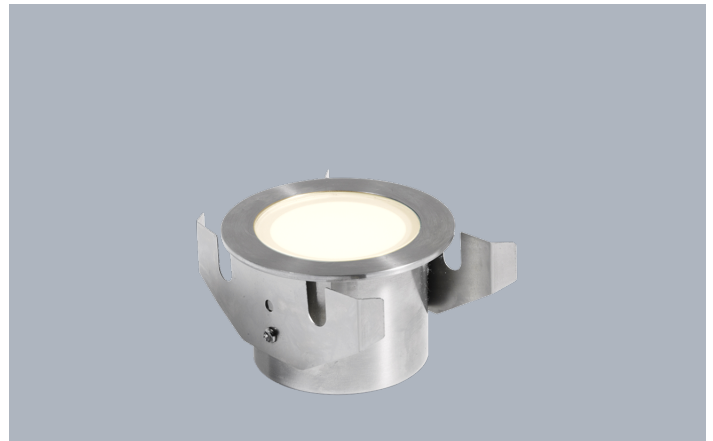

# LUMINAIRES - ÉCLAIRAGE DE BAS DE MUR

EN-WU300

## Product Description:

Encastré de sol LED IP68. Finition acier inoxydable 316 pour une meilleure résistance à la corrosion dans les installations côtières. Idéal pour des applications telles que terrasses, pièces humides et allées. Nécessite un driver LED (vendu séparément). Ne convient pas pour les environnements chlorés.

## Product Image:

## Product Specs:

<b>Technology</b>	LED	<b>Input Voltage</b>	-V DC
<b>Lamp Base</b>	Autre	<b>Positional Adjustment</b>	Fixe
<b>Number of LEDs</b>	3	<b>Lifetime L70 (hrs)</b>	100.000
<b>Dimmable</b>	Non	<b>IP Rating</b>	IP68
<b>IK Rating</b>	IK10	<b>Fire Protection</b>	Non
<b>Overall Diameter (mm)</b>	76	<b>Height (mm)</b>	60
<b>Recess Depth (mm)</b>	60	<b>Length (mm)</b>	47
<b>Weight (Kg)</b>	0.643		