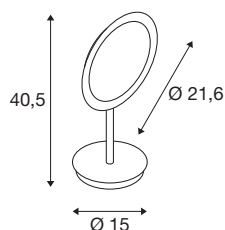

MAGANDA

lampe à poser intérieure, miroir, chrome, LED, 4,8W, 2700/3000/4000K, interrupteur CCT

La lampe à poser LED d'intérieur MAGANDA TL, avec grossissement optique 3 fois, existe désormais avec interrupteur CCT. Vous pouvez ainsi régler ce luminaire de salle de bain suivant trois températures de couleur (2 700/3 000/4 000 kelvins). La MAGANDA TL est réalisée en acier et disponible en coloris chrome. Grâce à sa durée de vie attendue de 50 000 heures, cette lampe à poser LED d'intérieur, dotée d'un indice de protection IP44, est durable et facile d'entretien.

INFORMATIONS TECHNIQUES

Réf. :	1004970
Tension nominale primaire	100-240V ~50/60Hz mA/V
Courant secondaire / tension secondaire	12V
Hauteur	40.5 cm
Diamètre	21.6 cm
Poids net	1.117 kg
Poids brut	1.728 kg
Code IP	IP 44
Classe de protection	II
Classe de résistance aux chocs	IK02
Montage	Mobile
Puissance en watts	4.8 W
Lumen	45 / 48 / 51 lm
Température de couleur	2700/3000/4000 Kelvin
Coloris	chrome
IRC	90
Données LXXBXX	L70B50
Durée de vie	30000 h
Page du BIG WHITE	113