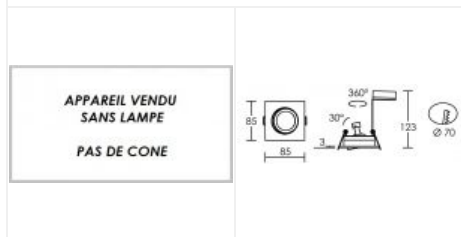

TIPO carré GU5,3 alu

Encastré basculant IP20, G5,3, driver et lampe non fourni
Code : **4134**

Caractéristiques techniques

Utilisation	intérieure	Nombre et type de source	Plusieurs types de sources possibles - 1 lampe non fournie
IP	IP20	Douille / Culot	G5,3
IK	IK02	Puissance nominale / absorbée	1 x 50 W
Classe	Classe 3 - tension inférieure à 50V (TBT)	Tension / Fréquence / Intensité	12 V
Résistance au feu	850°C	Driver / Alimentation	appareillage non fourni
Mode de montage	Encastré - ne nécessite pas de boîte d'encastrement	Poids net	146 gr
Matières / Coloris n°1	corps aluminium gris métal (alu) brossé	Compatible détection	OUI
Orientation du produit	orientable et basculant - 360 ° - 30 °	Recommandations d'installation	Collerette clipsable.