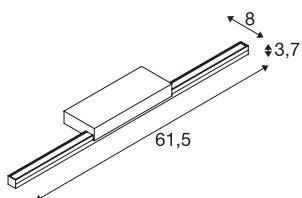

## GLENOS 60

luminaire de miroir profilé, noir, SMD LED, 12,6W, 3000K

Équipé d'un bandeau LED de haute puissance, le luminaire de miroir GLENOS séduit par son aspect fin et élégant. La fixation en L du profilé du luminaire de miroir disponible dans les couleurs noir, blanc et gris permet d'obtenir un éclairage anti éblouissement du miroir. Son commutateur CCT vous permet de choisir entre deux températures de couleur, 3 000 K et 4 000 K, au moment de l'installation.

## INFORMATIONS TECHNIQUES

Réf. :	1003506
Tension nominale primaire	220-240V ~50/60Hz mA/V
Courant secondaire / tension secondaire	500mA
Largeur	61.5 cm
Hauteur	3.7 cm
Profondeur	8 cm
Poids net	0.543 kg
Poids brut	0.884 kg
Code IP	IP 20
Classe de protection	I
Montage	En saillie
Détails de montage	Applique
Puissance en watts	12 W
Lumen	1170 lm
Température de couleur	3000/4000 Kelvin
Angle de rayonnement	120 °
Coloris	noir
IRC	80
Données LXXBXX	L70B50
Durée de vie	30000 h
Température ambiante minimale	-20 °C
Température ambiante maximale	40 °C