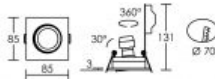

TIPO carré GU10 blanc

Encastré basculant IP20, GU10, 230V direct et connexion sans outil, lampe non fournie

Code : **4146**

APPAREIL VENDU
SANS LAMPE
PAS DE CONE

Caractéristiques techniques

Utilisation	intérieure	Nombre et type de source	Plusieurs types de sources possibles - 1 lampe non fournie
IP	IP20	Douille / Culot	GU10
IK	IK02	Puissance nominale / absorbée	1 x 50 W
Classe	Classe 2 - double isolation	Tension / Fréquence / Intensité	230 V ; 50/60 Hz
Résistance au feu	850°C	Driver / Alimentation	Direct sur réseau sans alimentation
Mode de montage	Encastré - ne nécessite pas de boîte d'encastrement	Poids net	184.7 gr
Matières / Coloris n°1	corps aluminium blanc	Recommandations d'installation	Collerette clipsable. Connexion sans outil.
Orientation du produit	orientable et basculant - 360 ° - 30 °		