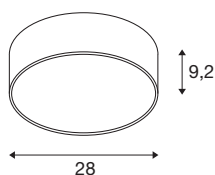

## INFORMATIONS TECHNIQUES

Réf.	1007286
Nombre de sorties lumineuses différentes	2
Code IP	IP50
Classe de résistance aux chocs	IK 02
Résistance aux chocs	0.2 Joule
Variable	Oui
Technologie de variation de l'éclairage	DALI, Touch
Nombre de câblages en continu	20
Tension nominale primaire	220-240V ~50/60 Hz
Courant / tension secondaire	250 mA
Classe de protection	I
Puissance en watts	10 W
Température ambiante minimale	-20 °C
Température ambiante maximale	45 °C
Rendement opérationnel (LOR)	0.9
Nombre de luminaires sur LS B16A	72
Nombre de luminaires sur LS C16A	122
Hauteur du courant d'appel	52 A
Durée du courant d'appel	1 µs
Lumen	1300/1300 lm
Température de couleur	3000/4000 Kelvin
Angle de rayonnement	110 °

Coloris	noir/noir
IRC	90
UGR $\leq$	25
Durée de vie	50000 h
Risk Group	1
Hauteur	9.2 cm
Diamètre	28 cm
Poids net	1.505 kg
Poids brut	2.122 kg
Page du BIG WHITE	246