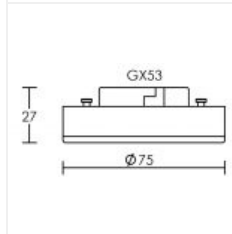

## Caractéristiques techniques

<b>Type de source</b>	24 - LED SMD 2835 Everlight
<b>Douille / Culot</b>	GX53
<b>Puissance nominale</b>	7 W
<b>Puissance absorbée</b>	7.7 W
<b>Matières / Coloris</b>	corps thermoplastique blanc
<b>Tension / Fréquence</b>	220-240 V - AC - 50/60 Hz
<b>Intensité</b>	67 mA
<b>Facteur de puissance</b>	0,52
<b>Variation</b>	NON
<b>Flux lumineux total</b>	700 lm
<b>Flux lumineux utile</b>	700 lm
<b>Faisceau</b>	110 °
<b>Température de couleur</b>	4000 K
<b>IRC / Ra</b>	80 - 84