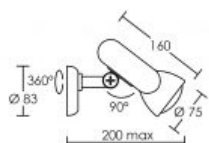

MANTA 63 01 E27 noir

Spot sur patère, lampe E27 non fournie

Code : **0669**

APPAREIL VENDU
SANS LAMPE
PAS DE CONE

Caractéristiques techniques

Utilisation	intérieure
IP	IP20
IK	IK02
Classe	Classe 2 - double isolation
Résistance au feu	650°C
Mode de montage	Mur - surface (patère)
Matières / Coloris n°1	corps acier noir
Matières / Coloris n°2	support : patère / barre / base acier

Orientation du produit	orientable (rotatif) - 360 ° - 90 °
Nombre et type de source	Plusieurs types de sources possibles - 1 lampe non fournie
Douille / Culot	E27
Puissance nominale / absorbée	1 x 60 W
Tension / Fréquence / Intensité	230 V ; 50/60 Hz
Driver / Alimentation	Direct sur réseau sans alimentation
Poids net	218 gr