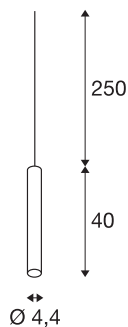

FITU

suspension intérieure, hauteur 40 cm, blanc, E27, 60W max, câble nu sans patère de 2,5m

La version affinée de la suspension FITU à extrémité dénudée peut être combinée à nos patères FITU dans de multiples coloris. La douille E27 intégrée au luminaire permet de l'utiliser avec des sources LED et à économie d'énergie. La longueur de suspension de 250 cm peut être raccourcie lors de l'installation. Prêt pour le raccordement direct à la tension secteur 230V.

INFORMATIONS TECHNIQUES

Réf.	1002160
Douille	E27
Nombre de douilles	1
Code IP	IP 20
Montage	En saillie
Détails de montage	Plafond avec accessoires
Tension nominale primaire	220-240V ~50/60Hz
Classe de protection	II
Puissance en watts	60 W
Température ambiante maximale	30 °C
Coloris	blanc
Sortie lumineuse	diffus
Hauteur	40 cm
Diamètre	4.4 cm
Poids net	0.572 kg
Poids brut	0.779 kg

Source Préconisée

1005305	A60 E27 tête miroir , ampoule LED, chrome, 7,5 W, 2700 K, IRC90, 180°
1005265	ST64 E27 , ampoule LED, doré, 7,5 W, 2500 K, IRC90, 320°
1005303	A60 E27 , ampoule LED, transparent, 7,5 W, 2700 K, IRC90, 320°
1005268	ST58 E27 , ampoule LED, transparent, 7,5 W, 2700 K, IRC90, 320°