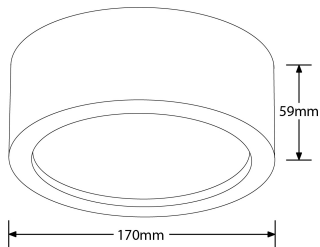

LUMINAIRES - ÉCLAIRAGE EN SAILLIE

EN-DLSMR18T

Product Description:

Grâce à sa fixation en saillie, le downlight LED Blox™ offre une alternative d'éclairage essentielle partout où l'encastrement de luminaires n'est pas possible. Disponible en 18W pour une performance allant jusqu'à 108lm/W, il est proposé en finition ronde blanche.

Product Image:

Line Drawing

Polar Curve

Product Specs:

Technology	LED	Input Voltage	200-240V AC
Lamp Base	Aucun	Positional Adjustment	Fixe
Number of LEDs	96	Luminaire Distribution	Direct
Lifetime L70 (hrs)	40000	Dimmable	Oui
IP Rating	IP54	Operating Env. Temp. (Min) °C	-20°C
Operating Env. Temp. (Max) °C	45°C	Power Factor	0.9
Overall Diameter (mm)	170	Height (mm)	68

SKU Table and Ordering:

SKU Code	Wattage	Beam Angle	Lumens	Lumens/Watt	Colour	Finish Colour
EN-DLSMR18T/30	18	100	1777	99	3000	Blanc
EN-DLSMR18T/40	18	100	1850	103	4000	Blanc

Compliance & Approvals:

Warranty: