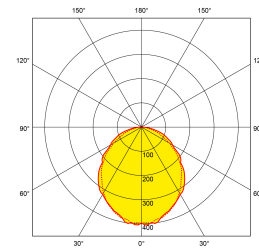

LUMINAIRES - ÉCLAIRAGE EN SAILLIE

EN-DLSMR18T

Product Description:

Grâce à sa fixation en saillie, le downlight LED Blox™ offre une alternative d'éclairage essentielle partout où l'encastrement de luminaires n'est pas possible. Disponible en 18W pour une performance allant jusqu'à 108lm/W, il est proposé en finition ronde blanche.

Product Image:

Line Drawing

Polar Curve

Product Specs:

Technology	LED	Input Voltage	200-240V AC
Lamp Base	Aucun	Positional Adjustment	Fixe
Number of LEDs	96	Luminaire Distribution	Direct
Lifetime L70 (hrs)	40000	Dimmable	Oui
IP Rating	IP54	Operating Env. Temp. (Min) °C	-20°C
Operating Env. Temp. (Max) °C	45°C	Power Factor	0.9
Overall Diameter (mm)	170	Height (mm)	68

SKU Table and Ordering:

SKU Code	Wattage	Beam Angle	Lumens	Lumens/Watt	Colour	Finish Colour
EN-DLSMR18T/30	18	100	1777	99	3000	Blanc
EN-DLSMR18T/40	18	100	1850	103	4000	Blanc

Compliance & Approvals:

Warranty: