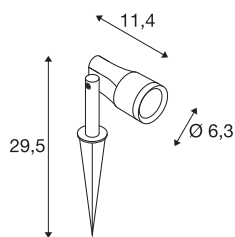

SYNA GARDEN

spot sur piquet

Le luminaire sur piquet polyvalent SYNA fait bonne impression dans tous les espaces extérieurs. Grâce à son piquet solide, son long câble et sa prise de sécurité, il assure une pose flexible, une installation aisée et une fixation stable dans la terre. Ce puissant projecteur d'extérieur assure une répartition asymétrique de la lumière, ce qui en fait un éclairage ponctuel idéal. De plus, le luminaire est bien protégé contre la saleté et les jets d'eau dans toutes les directions grâce à son indice de protection IP 65.

INFORMATIONS TECHNIQUES

Réf.	1007147
Orientable ou inclinable	inclinable
Code IP	IP 65
Classe de résistance aux chocs	IK 06
Montage	Mobile
Tension nominale primaire	220-240V ~50/60Hz
Courant / tension secondaire	250 mA
Classe de protection	I
Puissance en watts	6 W
Température ambiante	25 °C
Température ambiante minimale	-20 °C
Température ambiante maximale	35 °C
Nombre de luminaires sur LS B16A	127
Nombre de luminaires sur LS C16A	127
Hauteur du courant d'appel	15 A
Durée du courant d'appel	30 µs
Effet stroboscopique (SVM)	0.04
Lumen	540 lm
Température de couleur	3000 Kelvin
Angle de rayonnement	36 °
Coloris	noir
IRC	80

Source Lumineuse

1116715	
---------	---

Données LXXBXX	L70B50
Durée de vie	50000 h
Risk Group	1
Longueur	11.4 cm
Diamètre	6.3 cm
Longueur du piquet	17.5 cm
Poids net	0.7 kg
Poids brut	0.749 kg
Page du BIG WHITE	689