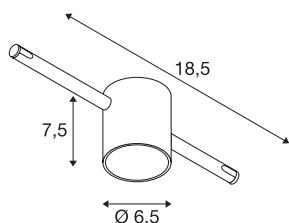

## COMET LED

spot, pour câble tendu T.B.T., intérieur, noir, LED, 6,3-W, 2700K

Spot LED COMET pour système de câble basse tension TENSEO. Ce luminaire séduit par son design épuré qui le rend idéal pour les concepts d'éclairage modernes. Le luminaire en métal et verre présente une LED blanc chaud.

## INFORMATIONS TECHNIQUES

Réf. :	1002688
Tension nominale primaire	12V ~50Hz mA/V
Longueur	18.5 cm
Hauteur	7.5 cm
Diamètre	6.5 cm
Poids net	0.265 kg
Poids brut	0.361 kg
Code IP	IP 20
Classe de protection	III
Montage	En saillie
Détails de montage	Plafond avec accessoires
Lumen	410 lm
Température de couleur	2700 Kelvin
Angle de rayonnement	120 °
Coloris	noir
IRC	80
Données LXXBXX	L70B50
Durée de vie	25000 h
Température ambiante maximale	35 °C
Page du BIG WHITE	506