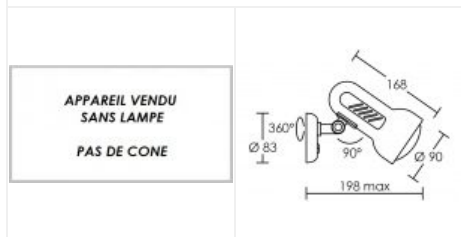

REMORA 01 E27 blanc avec interrupteur

Spot sur patère, lampe E27 non fournie

Code : **0688**

Caractéristiques techniques

Utilisation	intérieure
IP	IP20
IK	IK02
Classe	Classe 2 - double isolation
Résistance au feu	650°C
Mode de montage	Mur - surface (patère)
Matières / Coloris n°1	corps acier blanc
Matières / Coloris n°2	support : patère / barre / base acier

Orientation du produit	orientable (rotatif) - 360 ° - 90 °
Nombre et type de source	Plusieurs types de sources possibles - 1 lampe non fournie
Douille / Culot	E27
Puissance nominale / absorbée	1 x 100 W
Tension / Fréquence / Intensité	230 V ; 50/60 Hz
Driver / Alimentation	Direct sur réseau sans alimentation
Poids net	206 gr
Autres commentaires	Version patère avec interrupteur.