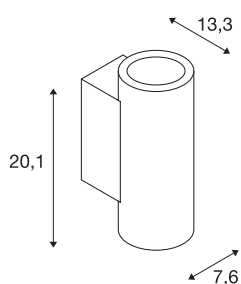

## INFORMATIONS TECHNIQUES

Réf. :	116341
Nombre de sorties lumineuses différentes	2
Tension nominale primaire	220-240V ~50/60Hz mA/V
Courant secondaire / tension secondaire	500mA
Largeur	7.6 cm
Hauteur	20.1 cm
Profondeur	13.3 cm
Poids net	1.087 kg
Poids brut	1.163 kg
Code IP	IP 20
Classe de protection	I
Montage	En saillie
Détails de montage	Applique
Variable	Oui
Technologie de variation de l'éclairage	Variateur en fin de phase
Puissance en watts	20 W
Lumen	1400 lm
Température de couleur	3000 Kelvin
Angle de rayonnement	60 °
Coloris	blanc
IRC	80

## Accessoires

116302	SUPROS 78 , réflecteur 20°
116304	SUPROS 78 , réflecteur 40°

Données LXXBXX	L70B50
Durée de vie	25000 h
Page du BIG WHITE	189