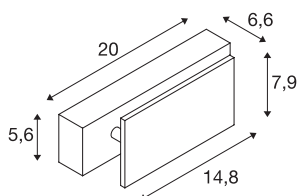

## INFORMATIONS TECHNIQUES

Réf. :	1000614
Tension nominale primaire	220-240V ~50/60Hz mA/V
Courant secondaire / tension secondaire	350mA
Largeur	20 cm
Hauteur	7.9 cm
Profondeur	6.6 cm
Poids net	0.603 kg
Poids brut	0.723 kg
Code IP	IP 20
Classe de protection	I
Montage	En saillie
Détails de montage	Applique
Variable	Oui
Technologie de variation de l'éclairage	Variateur en fin de phase
Puissance en watts	15 W
Lumen	700 lm
Température de couleur	2000-3000 Kelvin
Coloris	blanc
IRC	90
Données LXXBXX	L70B50
Durée de vie	30000 h
Page du BIG WHITE	187