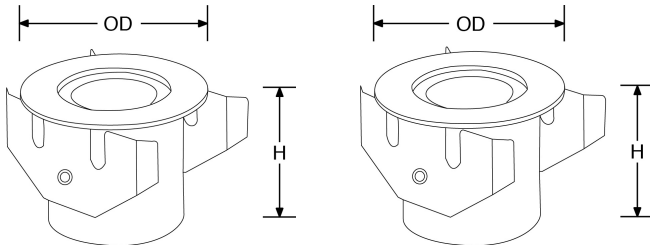

## Product Description:

Encastré de sol LED IP68. Finition acier inoxydable 316 pour une meilleure résistance à la corrosion dans les installations côtières. Idéal pour des applications telles que terrasses, pièces humides et allées. Nécessite un driver LED (vendu séparément). Ne convient pas pour les environnements chlorés.

## Product Specs:

<b>Technology</b>	LED	<b>Input Voltage</b>	-V DC
<b>Lamp Base</b>	Autre	<b>Positional Adjustment</b>	Fixe
<b>Number of LEDs</b>	1	<b>Lifetime L70 (hrs)</b>	10000
<b>Dimmable</b>	Non	<b>IP Rating</b>	IP68
<b>IK Rating</b>	IK10	<b>Fire Protection</b>	Non
<b>Power Factor</b>	0.45	<b>Overall Diameter (mm)</b>	60
<b>Height (mm)</b>	60	<b>Recess Depth (mm)</b>	60
<b>Length (mm)</b>	45	<b>Weight (Kg)</b>	0.444