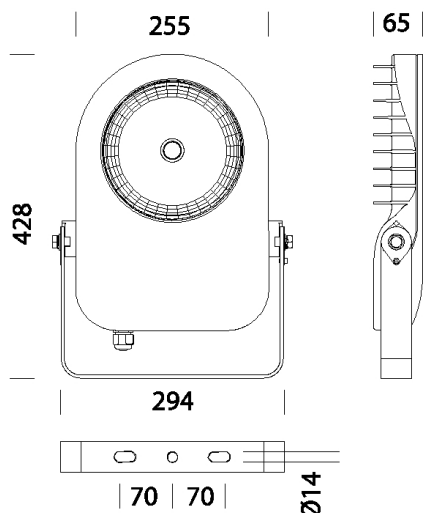

1715 - Cripto COB medium - extensif

Code: 413065-00

MATÉRIAUX ET COULEURS

TÉLÉCHARGEMENT

MONTAGES

[InstructionsMontage cripto 12-23.pdf](#)

DESSINS

[BIM 1715 Cripto COB medium - Wide beam - 20200519.zip](#)

[DessinTechnique 1715.dxf](#)

[DessinTechnique3D disano 1715 cripto medium.3ds](#)

Corps	aluminium moulé sous pression, avec ailettes de refroidissement.
Optique	aluminium strié glacé haute performance
Diffuseur	verre trempé épaisseur 4 mm résistant aux chocs thermiques et mécaniques (NF EN 12150-1/2001).
Dissipateur	le système de dissipation thermique a été tout spécialement mis au point pour faire fonctionner les LED à des bonnes températures, afin de garantir un rendement/une performance excellent/e et une longue durée de vie.
Peinture	phase de prétraitement superficiel du métal, couche de peinture poudre polyester résistante à la corrosion et au brouillard salin, stabilisée aux rayons UV.
Peinture spéciale (SUR DEMANDE)	sur demande : peinture conforme à la norme NF EN ISO 9227, essais de corrosion en atmosphères artificielles, pour atmosphères agressives ou marines (littoral).
Couleur	Grey
Matériel	-étrier en acier galvanisé peint. -câble d'alimentation. -protection conforme NF EN 61547 contre les surtensions. -joint en caoutchouc silicone. -vis extérieures en acier inox.

NORMES ET CONFORMITÉ

Classe de sécurité photobiologique	RG0 Ethr
Marquages et essais	CE, ENEC
Normes de référence	NF EN 60598-1. Degré de protection selon la norme NF EN 60529.
Étiquette-énergie	D

ÉQUIPEMENT

Sur demande	- protection jusqu'à 10kV - LED AMBRE 2 200K sous-code -73 - alimentation CLD-D (1-10V) sous-code -12 - alimentation CLD-D-D (DALI) sous-code -0041 - gestion centralisée du luminaire ou gestion par cellules de présence/lumineuse extérieures.

GARANTIE

Garantie après-vente	5 yr