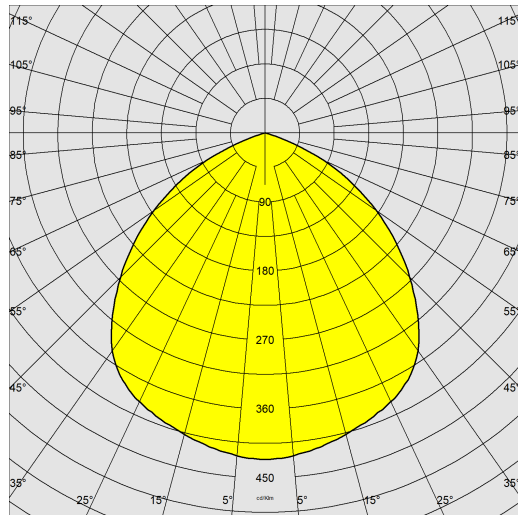

1715 - Cripto COB medium - extensif

Code: 413065-00

DONNÉES PHOTOMÉTRIQUES

Source lumineuse	LED COB
CRI	80
Flux lumineux (sortant) (lm)	11344 lm
Puissance absorbée (totale) (W)	70 W
CCT	4000 K
Efficacité lumineuse (lm/W)	162 lm/W
Low Flicker	luminaire avec flicker très limité : lumière uniforme pour une plus grande sécurité visuelle.
Maintien du flux lumineux LED	50000 hr, L 80, B 20

CARACTÉRISTIQUES MÉCANIQUES

Résistance aux chocs mécaniques (IK)	IK08
IP	66
Température ambiante - Min.	-20 °C
Température ambiante - Max.	40 °C