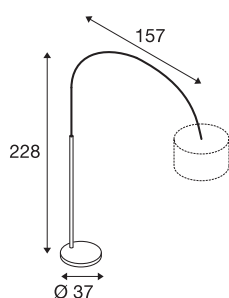

FENDA BOW

lampadaire intérieur, chrome, E27, 25W max, sans abat-jour

La BASE FENDA BOW réinterprète le célèbre lampadaire arc en lui insufflant un nouveau design. Ancré dans une base massive, son bras arqué de couleur chrome s'étire sur un mètre, de la base au diffuseur. La douille permet la combinaison avec divers diffuseurs de la gamme FENDA. Le bras arqué du luminaire peut être tourné à 180° pour garantir un éclairage optimal. Équipée d'une douille E27, la BASE FENDA BOW peut recevoir une source LED ou basse consommation. Le raccordement électrique s'effectue directement sur la tension secteur 230V via la fiche plate Euro. Le luminaire est également équipé d'un interrupteur au pied sur le câble de connexion.

INFORMATIONS TECHNIQUES

Réf. :	1000763
Douille	E27
Nombre de douilles	1
Tension nominale primaire	220-240V ~50/60Hz mA/V
Plage de rotation horizontale	180 °
Longueur	157 cm
Largeur	37 cm
Hauteur	228 cm
Poids net	24.5 kg
Poids brut	25.981 kg
Code IP	IP 20
Classe de protection	II
Classe de résistance aux chocs	IK03
Résistance aux chocs	0,35 Joule
Montage	Mobile
Puissance en watts	25 W
Coloris	chrome
Page du BIG WHITE	106