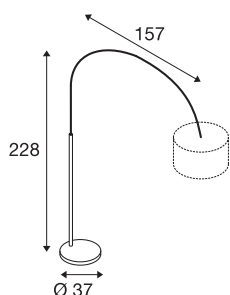

FENDA BOW

lampadaire intérieur, blanc, E27, 25W max, sans abat-jour

La BASE FENDA BOW réinterprète le célèbre lampadaire arc en lui insufflant un nouveau design. Ancré dans une base massive, son bras arqué de couleur chrome s'étire sur un mètre, de la base au diffuseur. La douille permet la combinaison avec divers diffuseurs de la gamme FENDA. Le bras arqué du luminaire peut être tourné à 180° pour garantir un éclairage optimal. Équipée d'une douille E27, la BASE FENDA BOW peut recevoir une source LED ou basse consommation. Le raccordement électrique s'effectue directement sur la tension secteur 230V via la fiche plate Euro. Le luminaire est également équipé d'un interrupteur au pied sur le câble de connexion.

INFORMATIONS TECHNIQUES

Réf. :	1003028
Douille	E27
Nombre de douilles	1
Tension nominale primaire	220-240V ~50/60Hz mA/V
Plage de rotation horizontale	180 °
Longueur	157 cm
Largeur	37 cm
Hauteur	228 cm
Poids net	23.331 kg
Poids brut	26.327 kg
Code IP	IP 20
Classe de protection	II
Classe de résistance aux chocs	IK03
Résistance aux chocs	0,35 Joule
Montage	Mobile
Puissance en watts	25 W
Coloris	blanc
Page du BIG WHITE	106