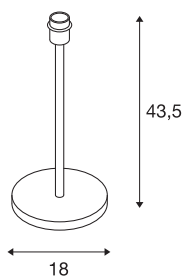

FENDA

lampe à poser intérieure, métal brossé, E27, 60W max, sans abat-jour

Lampe de bureau FENDA révolutionne le design des luminaires d'intérieur. Le pied de lampe en métal brossé permet la combinaison avec divers diffuseurs de la gamme FENDA. Le luminaire FENDA est livré prêt à recevoir des sources E27 LED ou basse consommation et à être raccordé sur la tension secteur 230V. Il est également équipé d'un interrupteur intégré au câble de connexion.

INFORMATIONS TECHNIQUES

Réf. :	155785
Douille	E27
Nombre de douilles	1
Tension nominale primaire	220-240V ~50/60Hz mA/V
Hauteur	43.5 cm
Diamètre	18 cm
Poids net	1.956 kg
Poids brut	2.546 kg
Code IP	IP 20
Classe de protection	II
Classe de résistance aux chocs	IK03
Résistance aux chocs	0,35 Joule
Montage	Mobile
Puissance en watts	60 W
Coloris	nickel
Température ambiante maximale	40 °C
Page du BIG WHITE	104

Source Préconisée

1005302	A60 E27 , ampoule LED, blanc, 13,2 W, 2700 K, IRC90, 220°
1005304	A60 E27 , ampoule LED, dépoli, 7,5 W, 2700 K, IR- C90, 320°