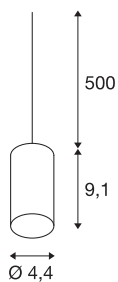

## FITU

suspension intérieure, hauteur 9,1 cm, blanc, E27, 60W max, câble nu sans patère de 5m

La suspension FITU avec extrémité de câble dénudée, issue de notre système de suspensions MIX & MATCH, est disponible en plusieurs coloris. La gamme FITU séduit par les nombreuses possibilités d'utilisation. La douille E27 intégrée au luminaire permet de l'utiliser avec des sources LED et basse consommation. Le raccordement électrique s'effectue directement sur la tension secteur 230V.

## INFORMATIONS TECHNIQUES

Réf.	132691
Douille	E27
Nombre de douilles	1
Code IP	IP 20
Montage	En saillie
Détails de montage	Plafond avec accessoires
Tension nominale primaire	220-240V ~50/60Hz
Classe de protection	II
Puissance en watts	60 W
Température ambiante maximale	30 °C
Coloris	blanc
Sortie lumineuse	diffus
Hauteur	9.1 cm
Diamètre	4.4 cm
Poids net	0.334 kg
Poids brut	0.38 kg
Page du BIG WHITE	295

## Source Préconisée

1005303	A60 E27 , ampoule LED, transparent, 7,5 W, 2700 K, IRC90, 320°
1005302	A60 E27 , ampoule LED, blanc, 13,2 W, 2700 K, IRC90, 220°
1005301	A60 E27 , ampoule LED, blanc, 9 W, 2700 K, IRC90, 220°
1005304	A60 E27 , ampoule LED, dépoli, 7,5 W, 2700 K, IRC90, 320°