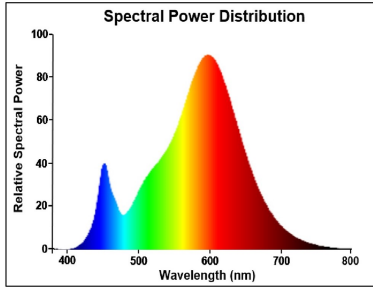

ToLEDo R7s 118MM

ToLEDo R7S 118mm 11,5W 1521lm 827
0029687

SCHÉMAS TECHNIQUES