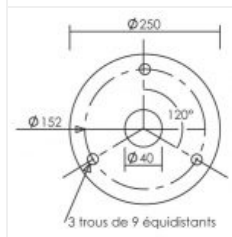

Mât 2m aluminium noir Ø60mm

Code : 2063

Caractéristiques techniques

Mode de montage Sur mât

Poids net 3.13 kg