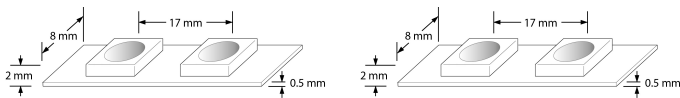

Product Description:

Le ruban LED 12V LEDline™ PRO est idéal pour les applications intérieures commerciales et résidentielles telles que les présentoirs, les vitrines et les corniches. Faible consommation électrique de 4,8W par mètre pour jusqu'à 518lm par mètre. Nécessite un driver vendu séparément. Pour plus de flexibilité, le ruban est sécable et proposé en Cutting Service (nous consulter).

Product Image:

Line Drawing

Product Specs:

Technology	LED	Input Voltage	12-12V DC
Lamp Base	Aucun	Positional Adjustment	Fixe
Number of LEDs	60	Lifetime L70 (hrs)	25.000
Dimmable	Oui	IP Rating	IP20
Fire Protection	Non	Operating Env. Temp. (Min) °C	-20°C
Operating Env. Temp. (Max) °C	40°C	Height (mm)	2
Width (mm)	8	Weight (Kg)	0.142

SKU Table and Ordering:

SKU Code	Wattage	Beam Angle	Lumens	Lumens/Watt	CRI	Colour	Finish Colour
EN-ST100/27	4.8	120	420	88	80	2700	Blanc
EN-ST100/30	4.8	120	480	100	80	3000	Blanc
EN-ST100/40	4.8	120	500	105	80	4000	Blanc
EN-ST100/60	4.8	120	520	109	80	6300	Blanc
EN-ST100/BLU	4.8	120			80		Blanc