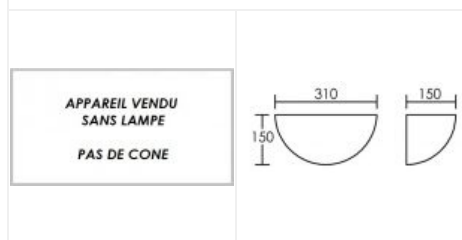

# DOMINO S7-G E27

Applique décorative IP20, en plâtre, E27, lampe non fournie  
Code : **3002**

## Caractéristiques techniques

|                               |                             |
|-------------------------------|-----------------------------|
| <b>Utilisation</b>            | intérieure                  |
| <b>IP</b>                     | IP20                        |
| <b>IK</b>                     | IK02                        |
| <b>Classe</b>                 | Classe 2 - double isolation |
| <b>Résistance au feu</b>      | 850°C                       |
| <b>Mode de montage</b>        | Mur - surface               |
| <b>Matières / Coloris n°1</b> | corps plâtre                |
| <b>Orientation du produit</b> | fixe                        |