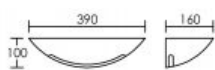

DOMINO S5-E E27

Applique décorative IP20, en plâtre, E27, lampe non fournie
Code : **3003**

APPAREIL VENDU
SANS LAMPE
PAS DE CONE

Caractéristiques techniques

| | |
|-------------------------------|-----------------------------|
| Utilisation | intérieure |
| IP | IP20 |
| IK | IK02 |
| Classe | Classe 2 - double isolation |
| Résistance au feu | 850°C |
| Mode de montage | Mur - surface |
| Matières / Coloris n°1 | corps plâtre |
| Orientation du produit | fixe |

| | |
|--|---|
| Nombre et type de source | Plusieurs types de sources possibles - 1 lampe non fournie |
| Douille / Culot | E27 |
| Puissance nominale / absorbée | 1 x 77 W |
| Tension / Fréquence / Intensité | 230 V ; 50/60 Hz |
| Driver / Alimentation | Direct sur réseau sans alimentation |
| Poids net | 2100 gr |
| Applications spécifiques | ■ Décoratif |