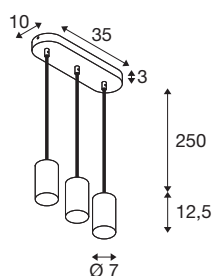

## ASTO TUBE

suspension, GU10, longueur de suspension 250 cm, max. 3x 10 W, noir

La suspension en aluminium ASTO TUBE confère un éclairage personnalisé aux espaces de vie, boutiques, restaurants et hôtels. Elle est disponible au choix à une, deux, trois ou quatre ampoules et avec des réflecteurs dorés, cuivrés ou chromés. Le tout à un excellent rapport qualité-prix. L'ampoule LED GU10 offre un éclairage de qualité sans éblouir. Cette suspension en aluminium peut être installée sur une tension de secteur 230V facilement et rapidement.

## INFORMATIONS TECHNIQUES

Réf.	1006435
Douille	GU10
Source	LED GU10 51mm
Nombre de douilles	3
Lampes incluses	Non
Code IP	IP20
Montage	En saillie
Détails de montage	Plafond
Tension nominale primaire	220-240V ~50/60Hz
Classe de protection	I
Puissance en watts	10 W
Température ambiante	25 °C
Coloris	noir
Hauteur	12.5 cm
Diamètre	7 cm
Longueur du câble de suspension	250 cm
Poids net	1.435 kg
Poids brut	1.535 kg
Page du BIG WHITE	285