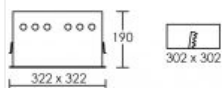

Corps QUADRA Quatro gris

Corps acier 322x322mm. Module/Support de lampe à acheter séparément.

Code : **4247**

Caractéristiques techniques

Utilisation	intérieure
Mode de montage	Encastré - nécessite une boîte d'encastrement
Matières / Coloris n°1	corps acier gris

Orientation du produit	fixe
Poids net	3.37 kg