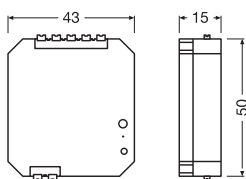

DIMENSIONS ET POIDS

Longueur	50.00 mm
Largeur	43.00 mm
Largeur (y compris les luminaires ronds)	43.00 mm
Hauteur	15.00 mm
Hauteur (luminaires cycliques inclus)	15.00 mm
Diamètre	Non pertinent
Section du câble au secondaire	0,5...1,5 mm ²
Poids du produit	23,7 g

TÉLÉCHARGEMENTS

TÉLÉCHARGEMENTS	
	User instruction UI_VIVARES_ZB_COUPLER

DONNÉES LOGISTIQUES

Code produit	Unité d'emballage (Pièces/Unité)	Dimensions (longueur x largeur x hauteur)	Poids approximatif	Volume
4058075463806	Etui carton fermé 1	55 mm x 55 mm x 35 mm	33.70 g	0.11 dm ³
4058075463813	Carton de regroupement 10	190 mm x 114 mm x 60 mm	422.00 g	1.30 dm ³
4058075575486	Shipping box 200	400 mm x 248 mm x 330 mm	9640.00 g	32.74 dm ³