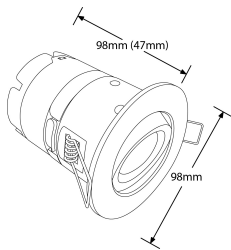

Product Description:

Encastré LED intégrée fixe de 7W compatible RT2012, pare-feu avec driver intégré. Conception convertible pour plenum étroit (jusqu'à 50 mm). Compatible tout isolant. Température de couleur disponible : 3000 et 4000 K. Colerette disponible en blanc, blanc mat, chromé et alu brossé. Pré-équipé d'une lentille de 60°. Protection plafond coupe-feu de 30, 60 et 90 minutes. Conforme aux normes EN 1365-2:2000 (résistance au feu), EN ISO 140-3:1995 et EN ISO 140-6:1998 (acoustique), EN 13141-1:2004 (ventilation).

Product Image:

Line Drawing

Product Specs:

Technology	LED	Input Voltage	220-240V AC
Lamp Base	Aucun	Positional Adjustment	Orientable
Positional Adjustment (°)	20	Number of LEDs	9
Luminaire Distribution	Direct	Lifetime L70 (hrs)	40.000
Input Frequency	50/60HZ	Dimmable	Oui
IP Rating	IP65	Fire Protection	Oui
Acoustic Rated	Oui	Operating Env. Temp. (Min) °C	-25°C
Operating Env. Temp. (Max) °C	45°C	Optic Material	PMMA
Power Factor	0.85	Overall Diameter (mm)	98
Height (mm)	103	Recess Depth (mm)	100
Length (mm)	103	Cutout Diameter (mm)	85
Weight (Kg)	0.465		