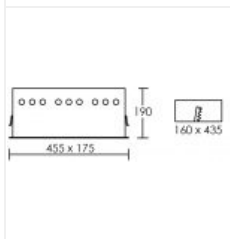

Corps QUADRA Tertio gris

Corps acier 455x175mm. Module/Support de lampe à acheter séparément.

Code : **4245**

Caractéristiques techniques

Utilisation	intérieure	Orientation du produit	fixe
Mode de montage	Encastré - nécessite une boîte d'encastrement	Poids net	1.82 kg
Matières / Coloris n°1	corps acier gris		