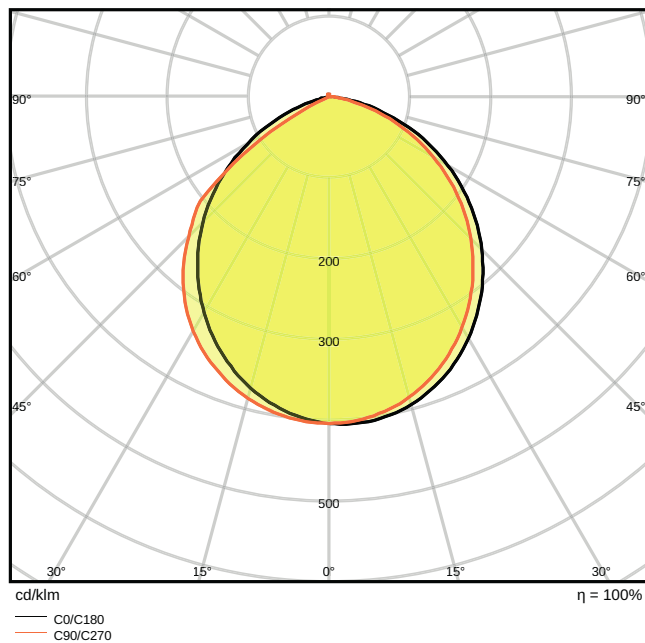

LDC typ polar