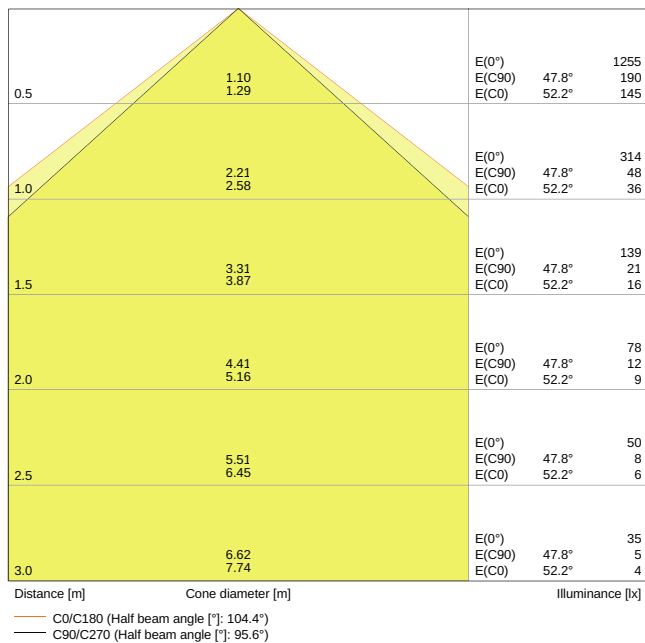

### Données photométriques

Flux lumineux	740 lm
Efficacité lumineuse	60 lm/W
Temp. de couleur	3000 K
Teinte de couleur (désignation)	Blanc chaud
Ra Indice de rendu des couleurs	$\geq 80$
Ecart-type de correspondance de couleur	< 6 sdc <sub>m</sub>
Groupe de sécurité photobiologique EN62778	RG0
Groupe de sécurité photobiologique EN62471	RG0
Angle de rayonnement	107 °