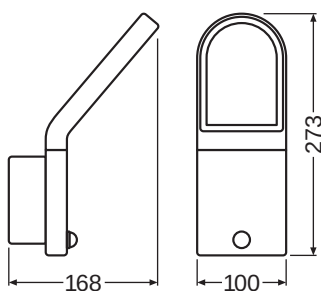

## DIMENSIONS ET POIDS

Longueur	168.00 mm
Largeur	100.00 mm
Hauteur	273.00 mm
Poids du produit	1300,00 g