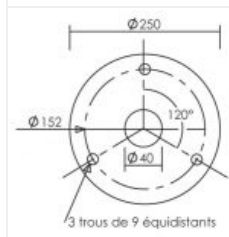

Mât 0,50m aluminium noir Ø60mm

Code : 2059

Caractéristiques techniques

Mode de montage Sur mât

Poids net 1.5
kg