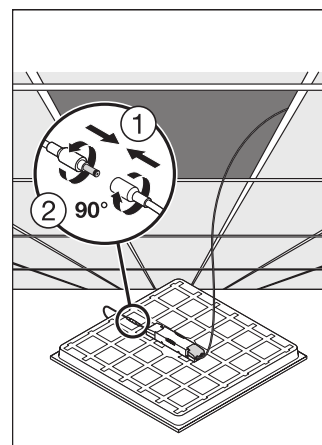

Références / Liens

- Plus d'informations sur la garantie sous www.ledvance.fr/garantie

AVERTISSEMENT

Sous réserve de modifications. Sauf erreur ou omission. Veuillez à toujours utiliser la version la plus récente.