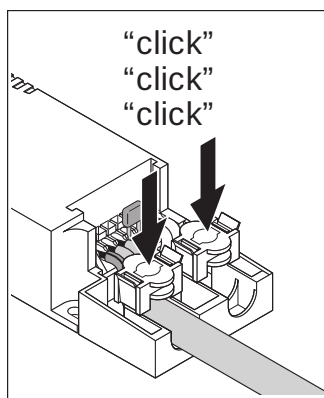

Références / Liens

- Plus d'informations sur la garantie sous www.ledvance.fr/garantie

AVERTISSEMENT

Sous réserve de modifications. Sauf erreur ou omission. Veuillez à toujours utiliser la version la plus récente.