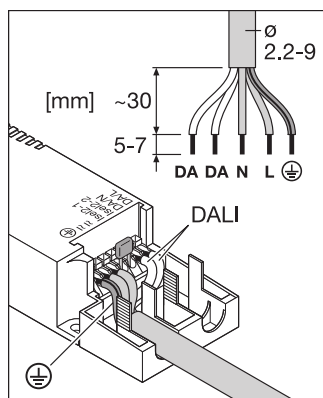

Références / Liens

- Plus d'informations sur la garantie sous www.ledvance.fr/garantie

AVERTISSEMENT

Sous réserve de modifications. Sauf erreur ou omission. Veuillez à toujours utiliser la version la plus récente.