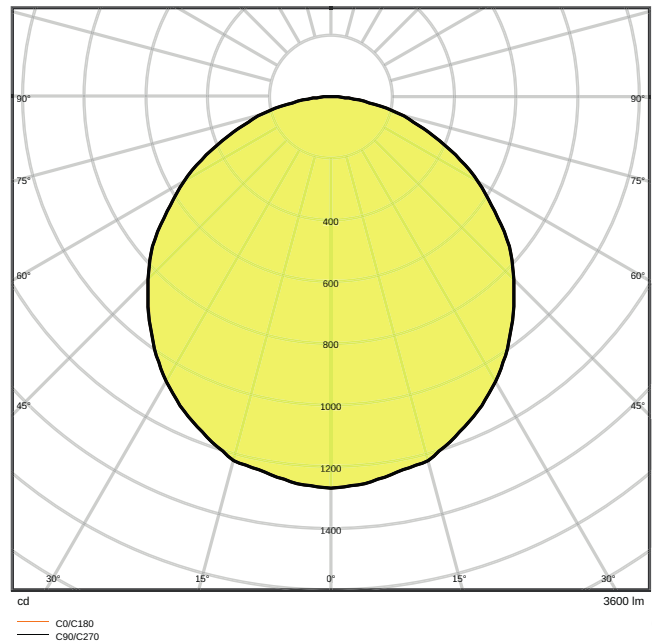

Données photométriques

Flux lumineux	3600 lm
Efficacité lumineuse	100 lm/W
Temp. de couleur	4000 K
Teinte de couleur (désignation)	Blanc froid
Ra Indice de rendu des couleurs	> 80
Ecart-type de correspondance de couleur	5 sdc _m
Intensité lumineuse	-
Sans scintillement	Oui
Indice du papillotement (PstLM)	-
Indice de l'effet stroboscobique (SVM)	-
Groupe de sécurité photobiologique EN62778	RG0
Angle de rayonnement	120 °

LDC typ cone

LDC typ polar

DIMENSIONS ET POIDS

Longueur	595.00 mm
Largeur	595.00 mm
Hauteur	35.00 mm
Poids du produit	1800,00 g

Matériau & couleurs

Couleur du produit	Blanc
Couleur du teinte	Blanc
Matériau de corps	Aluminium
Matériau de fermeture	Polystyrene (PS)
Matière de la surface émettrice.	Polystyrene
Test au fil incand. selon CEI 60695-2-12	650 °C
Teneur en mercure	0.0 mg