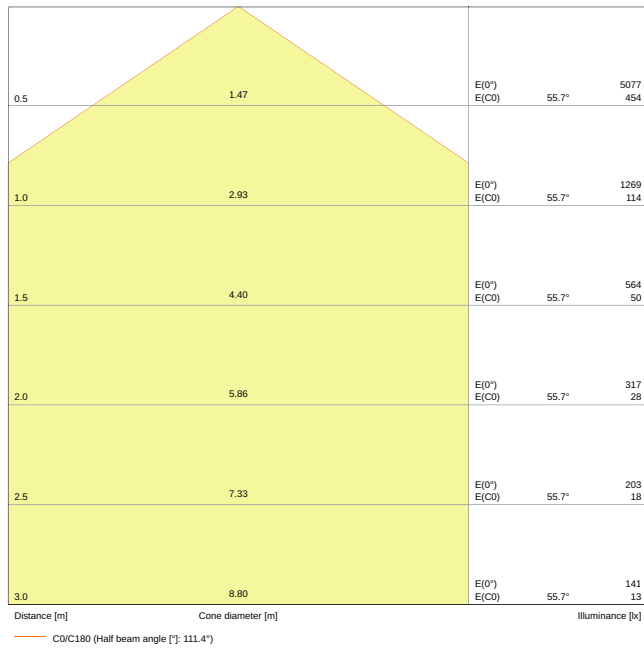

FICHE PRODUIT

PANEL VAL 600 36 W 4000 K WT DALI

PANEL VALUE 600 | Panel, 600 x 600 mm

Zones d'application

- Remplacement direct des luminaires avec lampes fluorescentes
- Bureaux, salles de conférence
- Zones d'accueil, couloirs, ascenseurs
- Convient aux systèmes encastrés avec une grille de dimensions 600 x 600 mm

Caractéristiques du produit

- Durée de vie (L70/B50) : jusqu'à 50 000 h (à 25 °C)
- Cadre en aluminium extrudé
- Diffuseur en polystyrène

DONNÉES TECHNIQUES

DONNÉES ÉLECTRIQUES

Puissance nominale	36,00 W
Tension nominale	220...240 V
Fréquence du réseau	0/50/60 Hz
Intensité nominale	178 mA
Courant d'appel	10,4 A
Durée courant appel T sub h50 / sub	200 µs
Max. de luminaires par disjoncteur B16 A	23
Max. de luminaires par disjoncteur C10 A	23
Max. de luminaires par disjoncteur C16 A	38
Facteur de puissance λ	> 0,90
Distorison hamonique totale	< 15 %
Classe de protection	II
Mode d'opération	External LED driver

Données photométriques

Flux lumineux	3600 lm
Efficacité lumineuse	100 lm/W
Temp. de couleur	4000 K
Teinte de couleur (désignation)	Blanc froid
Ra Indice de rendu des couleurs	> 80
Ecart-type de correspondance de couleur	5 sdc _m
Intensité lumineuse	-
Sans scintillement	Oui
Indice du papillotement (PstLM)	-
Indice de l'effet stroboscobique (SVM)	-
Groupe de sécurité photobiologique EN62778	RG0
Angle de rayonnement	120 °

LDC typ cone

LDC typ polar

DIMENSIONS ET POIDS

Longueur	595.00 mm
Largeur	595.00 mm
Hauteur	35.00 mm
Poids du produit	1800,00 g

Matériau & couleurs

Couleur du produit	Blanc
Couleur du teinte	Blanc
Matériau de corps	Aluminium
Matériau de fermeture	Polystyrene (PS)
Matière de la surface émettrice.	Polystyrene
Test au fil incand. selon CEI 60695-2-12	650 °C
Teneur en mercure	0.0 mg