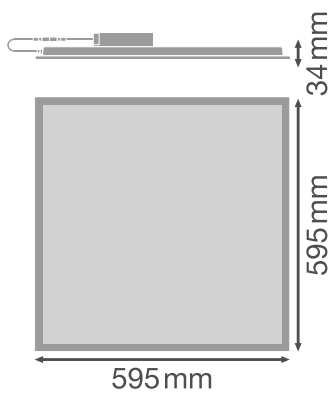

FICHE PRODUIT

PANEL VAL 600 36 W 4000 K WT DALI

PANEL VALUE 600 | Panel, 600 x 600 mm

Zones d'application

- Remplacement direct des luminaires avec lampes fluorescentes
- Bureaux, salles de conférence
- Zones d'accueil, couloirs, ascenseurs
- Convient aux systèmes encastrés avec une grille de dimensions 600 x 600 mm

Caractéristiques du produit

- Durée de vie (L70/B50) : jusqu'à 50 000 h (à 25 °C)
- Cadre en aluminium extrudé
- Diffuseur en polystyrène

DONNÉES TECHNIQUES

DONNÉES ÉLECTRIQUES

Puissance nominale	36,00 W
Tension nominale	220...240 V
Fréquence du réseau	0/50/60 Hz
Intensité nominale	178 mA
Courant d'appel	10,4 A
Durée courant appel T sub h50 / sub	200 µs
Max. de luminaires par disjoncteur B16 A	23
Max. de luminaires par disjoncteur C10 A	23
Max. de luminaires par disjoncteur C16 A	38
Facteur de puissance λ	> 0,90
Distorison hamonique totale	< 15 %
Classe de protection	II
Mode d'opération	External LED driver

Données photométriques

Flux lumineux	3600 lm
Efficacité lumineuse	100 lm/W
Temp. de couleur	4000 K
Teinte de couleur (désignation)	Blanc froid
Ra Indice de rendu des couleurs	> 80
Ecart-type de correspondance de couleur	5 sdc _m
Intensité lumineuse	-
Sans scintillement	Oui
Indice du papillotement (PstLM)	-
Indice de l'effet stroboscobique (SVM)	-
Groupe de sécurité photobiologique EN62778	RG0
Angle de rayonnement	120 °

LDC typ cone

LDC typ polar

DIMENSIONS ET POIDS

Longueur	595.00 mm
Largeur	595.00 mm
Hauteur	35.00 mm
Poids du produit	1800,00 g

Matériau & couleurs

Couleur du produit	Blanc
Couleur du teinte	Blanc
Matériau de corps	Aluminium
Matériau de fermeture	Polystyrene (PS)
Matière de la surface émettrice.	Polystyrene
Test au fil incand. selon CEI 60695-2-12	650 °C
Teneur en mercure	0.0 mg