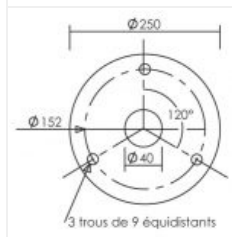

Mât 1m aluminium noir Ø60mm

Code : 2060

Caractéristiques techniques

Mode de montage Sur mât

Poids net 1.88 kg