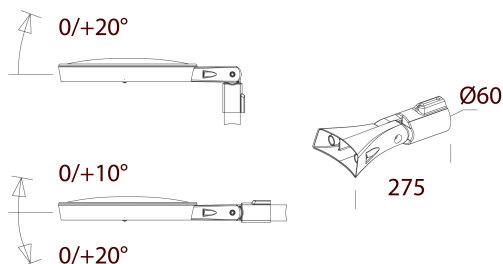

286 - Bras orientable

Code: 991445-00

INFORMATIONS GÉNÉRALES

Article	286 - Bras orientable
Code	991445-00

DIMENSIONS ET POIDS

Poids (Kg)	1.33 kg
------------	---------

286 Braccio orientabile

286 - Bras orientable

Code: 991445-00

286 - Bras orientable

Code: 991445-00

MATÉRIAUX ET COULEURS

Corps	en aluminium moulé sous pression. Utiliser pour l'application en crose Ø60mm.
Peinture	peint par cataphorèse.
Couleur	Graphite

NORMES ET CONFORMITÉ

Marquages et essais	CE
---------------------	----

GARANTIE

Garantie après-vente	0 yr
----------------------	------

TÉLÉCHARGEMENT

DESSINS

DessinTechnique 286.dxf

286 - Bras orientable