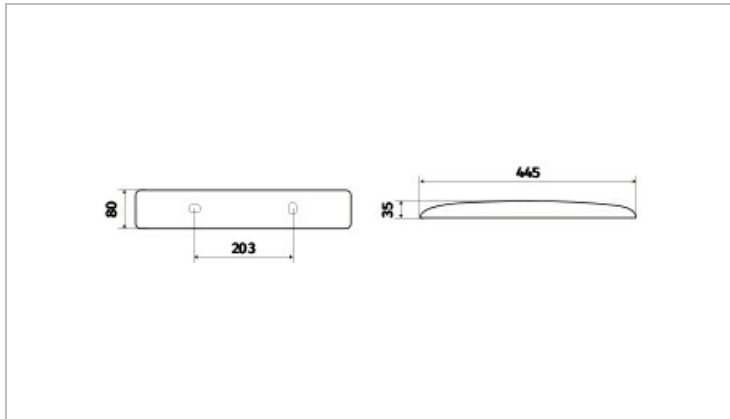

Dimensions