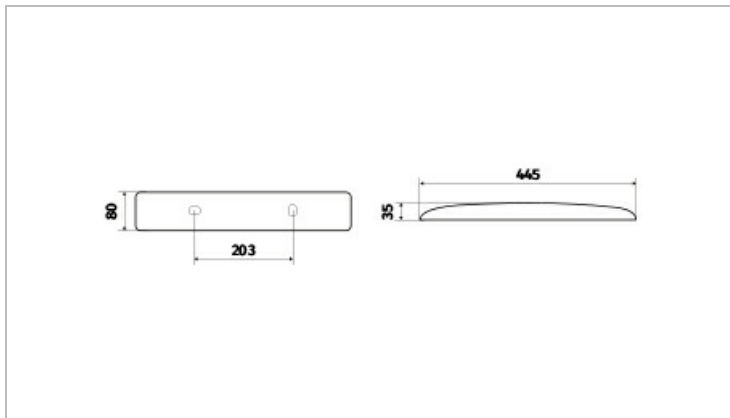

Réglette de salle de bain et cuisine de longueur 445mm, largeur 32mm et profondeur 80mm. Embase et diffuseur polycarbonate et finition blanc. Sans interrupteur. Alimentation 230V direct sans alimentation externe.

Données Mécaniques :

Longueur (mm)	445,0
Largeur (mm)	80,0
Diamètre (mm)	
Profondeur (mm)	35,0
Entraxe de fixation	203
Poids (kg)	0,38
Antivandale	Non

Données électriques :

Tension d'alimentation	230 VAC 50Hz
Puissance lumineuse	7,8 W
Facteur de puissance	0,99
Classe électrique	II
Classe énergétique	autre
Dimmable	Non

Données Photométriques :

Flux utile (lumen)	600 lm
Efficacité du luminaire	76,92 lm/W
Intensité lumineuse	5,5 A
Température de couleur (Kelvin)	4000
IRC	80
Risque photobiologique	GR0

Données normatives :

Produit conforme aux prescriptions normatives suivantes :

- IEC 60598-1 : 2015
- IEC 60598-2-1

Dimensions

Performance énergétique

Courbes photométriques