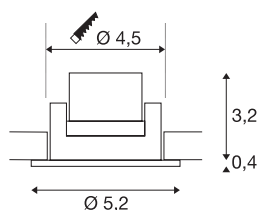

## NEW TRIA 45

encastré de plafond intérieur, simple, rond, alu brossé, LED, 4,4W, 3000K, IP44, clips ressorts

Le NEW TRIA MINI SET innovant séduit par sa simplicité et son efficacité. Disponible en noir, blanc ou aluminium brossé, il peut être choisi de forme ronde ou carrée. Équipé d'une puissante LED Premium blanc chaud, logée dans un insert inclinable, et d'une alimentation LED, ce kit répond à toutes les exigences en matière d'éclairage général. Le raccordement électrique s'effectue sur la tension secteur 230V.

## INFORMATIONS TECHNIQUES

Réf.	113976
Orientable ou inclinable	pivotant
Code IP	IP 20 / IP 44
Classe de résistance aux chocs	IK 02
Montage	Encastrément
Détails de montage	Plafond
Tension nominale primaire	220-240V ~50/60Hz
Courant / tension secondaire	700 mA
Classe de protection	II
Puissance en watts	3.4 W
Température ambiante minimale	-20 °C
Température ambiante maximale	30 °C
Hauteur du courant d'appel	15 A
Durée du courant d'appel	150 µs
Effet stroboscopique (SVM)	0
Lumen	190 lm
Température de couleur	3000 Kelvin
Angle de rayonnement	30 °
Coloris	alu
IRC	90
UGR ≤	19
Données LXXBXX	L70B50

## Source Lumineuse

<b>Durée de vie</b>	30000 h
<b>Risk Group</b>	1
<b>Hauteur</b>	3.6 cm
<b>Diamètre</b>	5.2 cm
<b>Poids net</b>	0.111 kg
<b>Poids brut</b>	0.139 kg
<b>Forme de découpe</b>	rond
<b>Profondeur d'encastrement</b>	4 cm
<b>Diamètre d'encastrement</b>	4.5 cm
<b>Page du BIG WHITE</b>	141