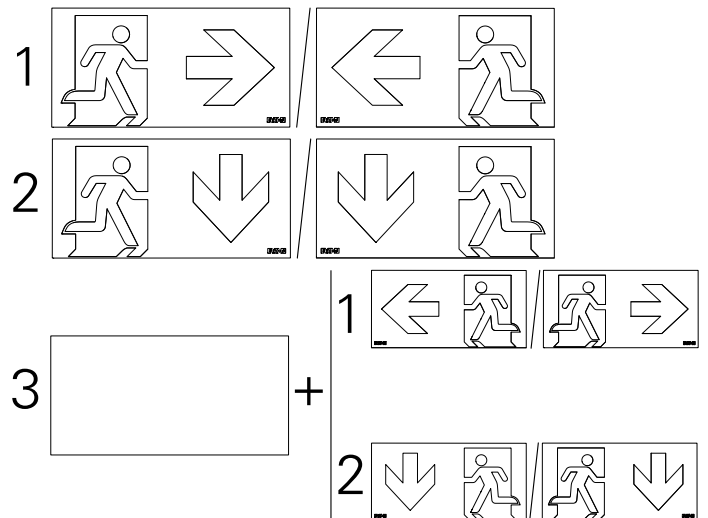

KIT DRAPEAU PLAFOND BOITIER EPSILON

1

2

3 a.

Changement d'étiquette

Eaton
EMEA Headquarters
Route de la Longeraie 7
1110 Morges, Switzerland
Eaton.eu

Cooper Sécurité SAS (Groupe Eaton)
PEER II - Rue Beethoven - BP10184
63204 RIOM CEDEX - FRANCE
Tél. +33 (0)825 826 212 (0,15 € TTC/min)
www.cooperfrance.com