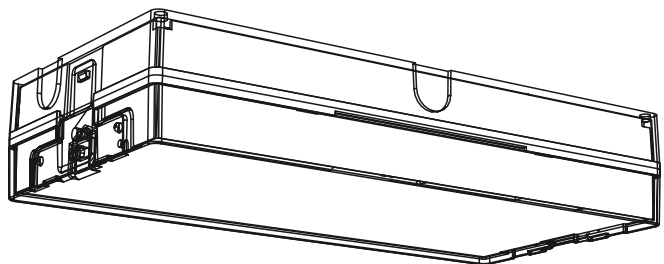

KIT DRAPEAU PLAFOND BOITIER EPSILON

1

2

3 a.

Changement d'étiquette

Eaton
EMEA Headquarters
Route de la Longeraie 7
1110 Morges, Switzerland
Eaton.eu

Cooper Sécurité SAS (Groupe Eaton)
PEER II - Rue Beethoven - BP10184
63204 RIOM CEDEX - FRANCE
Tél. +33 (0)825 826 212 (0,15 € TTC/min)
www.cooperfrance.com