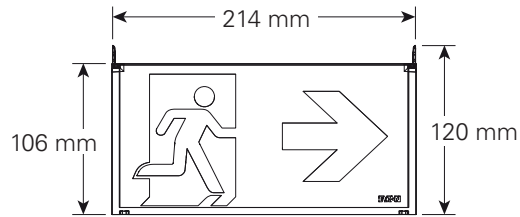

KIT DRAPEAU PLAFOND BOITIER EPSILON

1

2

3 a.

Changement d'étiquette

Eaton
EMEA Headquarters
Route de la Longeraie 7
1110 Morges, Switzerland
Eaton.eu

Cooper Sécurité SAS (Groupe Eaton)
PEER II - Rue Beethoven - BP10184
63204 RIOM CEDEX - FRANCE
Tél. +33 (0)825 826 212 (0,15 € TTC/min)
www.cooperfrance.com