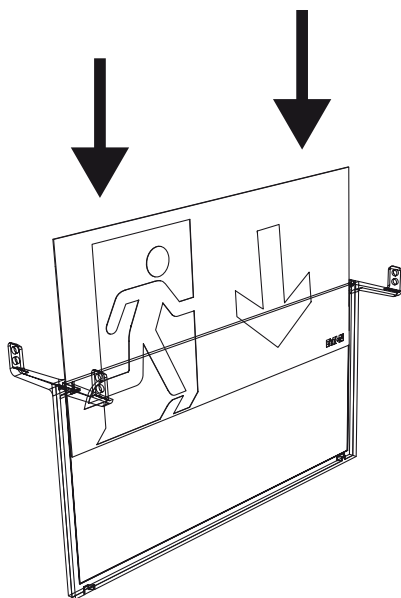

KIT DRAPEAU PLAFOND BOITIER EPSILON

1

2

3 a.

Changement d'étiquette

Eaton
EMEA Headquarters
Route de la Longeraie 7
1110 Morges, Switzerland
Eaton.eu

Cooper Sécurité SAS (Groupe Eaton)
PEER II - Rue Beethoven - BP10184
63204 RIOM CEDEX - FRANCE
Tél. +33 (0)825 826 212 (0,15 € TTC/min)
www.cooperfrance.com