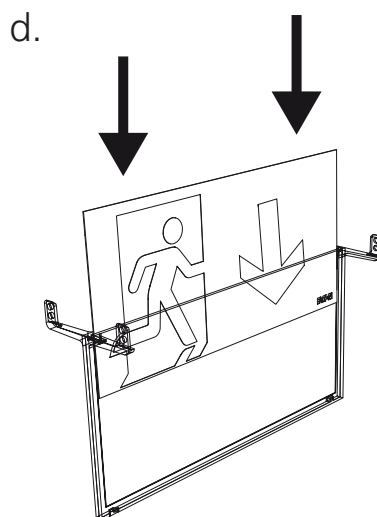

KIT DRAPEAU PLAFOND BOITIER EPSILON

1

2

3 a.

Changement d'étiquette

Eaton
EMEA Headquarters
Route de la Longeraie 7
1110 Morges, Switzerland
Eaton.eu

Cooper Sécurité SAS (Groupe Eaton)
PEER II - Rue Beethoven - BP10184
63204 RIOM CEDEX - FRANCE
Tél. +33 (0)825 826 212 (0,15 € TTC/min)
www.cooperfrance.com