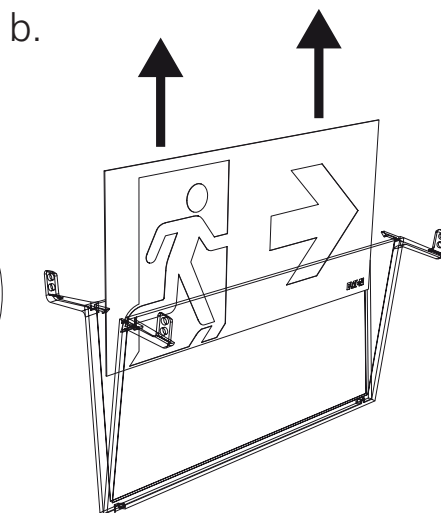

KIT DRAPEAU PLAFOND BOITIER EPSILON

1

2

3 a.

Changement d'étiquette

Eaton
EMEA Headquarters
Route de la Longeraie 7
1110 Morges, Switzerland
Eaton.eu

Cooper Sécurité SAS (Groupe Eaton)
PEER II - Rue Beethoven - BP10184
63204 RIOM CEDEX - FRANCE
Tél. +33 (0)825 826 212 (0,15 € TTC/min)
www.cooperfrance.com