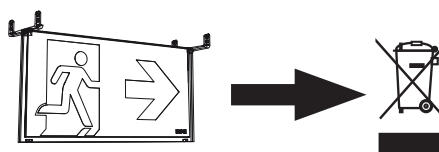

KIT DRAPEAU PLAFOND BOITIER EPSILON

1

2

3 a.

Changement d'étiquette

Eaton
EMEA Headquarters
Route de la Longeraie 7
1110 Morges, Switzerland
Eaton.eu

Cooper Sécurité SAS (Groupe Eaton)
PEER II - Rue Beethoven - BP10184
63204 RIOM CEDEX - FRANCE
Tél. +33 (0)825 826 212 (0,15 € TTC/min)
www.cooperfrance.com