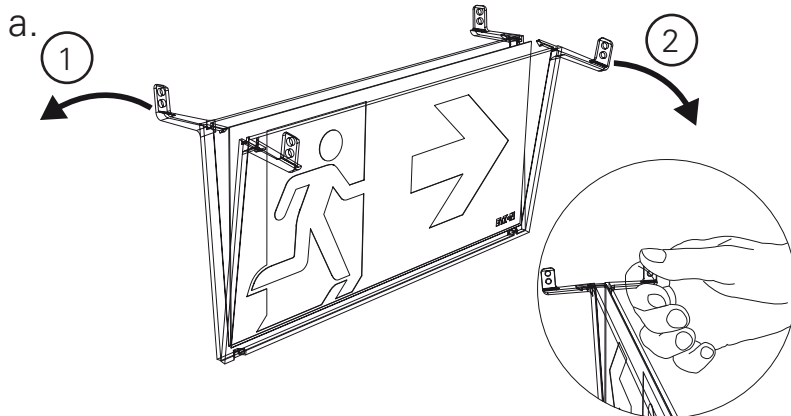

KIT DRAPEAU PLAFOND BOITIER EPSILON

1

2

3 a.

Changement d'étiquette

Eaton
EMEA Headquarters
Route de la Longeraie 7
1110 Morges, Switzerland
Eaton.eu

Cooper Sécurité SAS (Groupe Eaton)
PEER II - Rue Beethoven - BP10184
63204 RIOM CEDEX - FRANCE
Tél. +33 (0)825 826 212 (0,15 € TTC/min)
www.cooperfrance.com