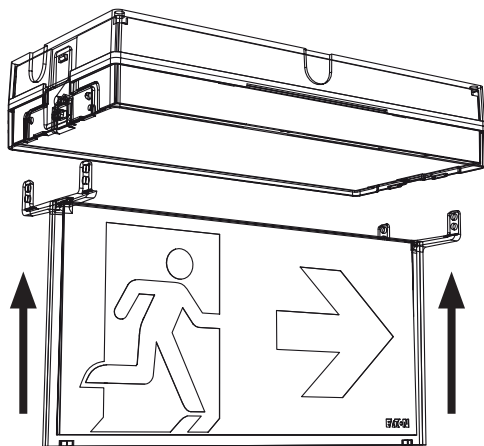

KIT DRAPEAU PLAFOND BOITIER EPSILON

1

2

3 a.

Changement d'étiquette

Eaton
EMEA Headquarters
Route de la Longeraie 7
1110 Morges, Switzerland
Eaton.eu

Cooper Sécurité SAS (Groupe Eaton)
PEER II - Rue Beethoven - BP10184
63204 RIOM CEDEX - FRANCE
Tél. +33 (0)825 826 212 (0,15 € TTC/min)
www.cooperfrance.com