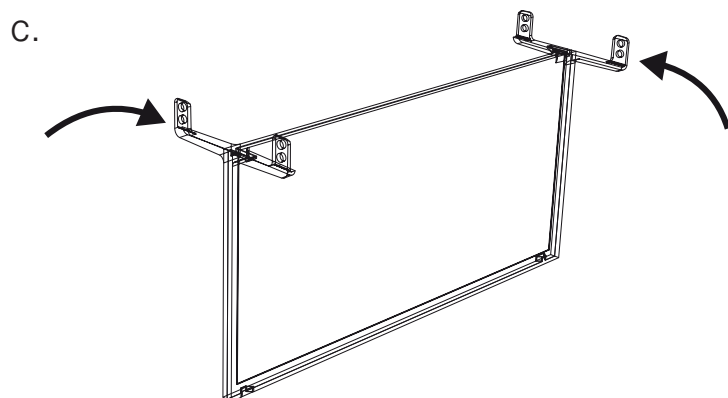

KIT DRAPEAU PLAFOND BOITIER EPSILON

1

2

3 a.

Changement d'étiquette

Eaton
EMEA Headquarters
Route de la Longeraie 7
1110 Morges, Switzerland
Eaton.eu

Cooper Sécurité SAS (Groupe Eaton)
PEER II - Rue Beethoven - BP10184
63204 RIOM CEDEX - FRANCE
Tél. +33 (0)825 826 212 (0,15 € TTC/min)
www.cooperfrance.com