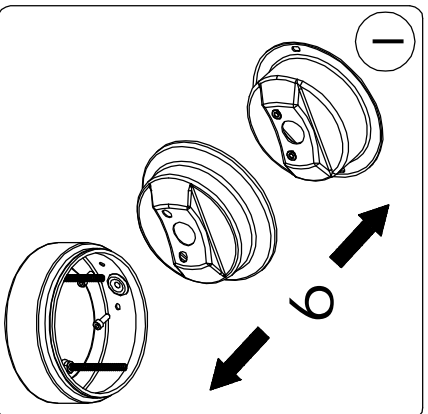

LANDA®

illuminotecnica

IM SERIE 402.00

250 VOLT