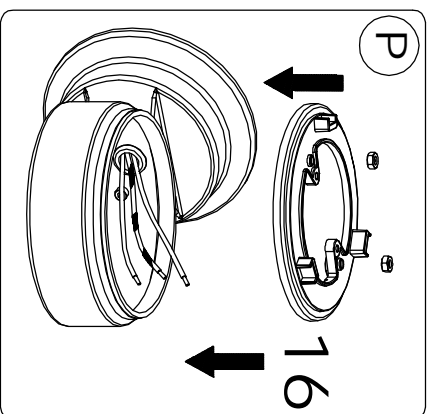

LANDA®

illuminotecnica

IM SERIE 402.00

250 VOLT