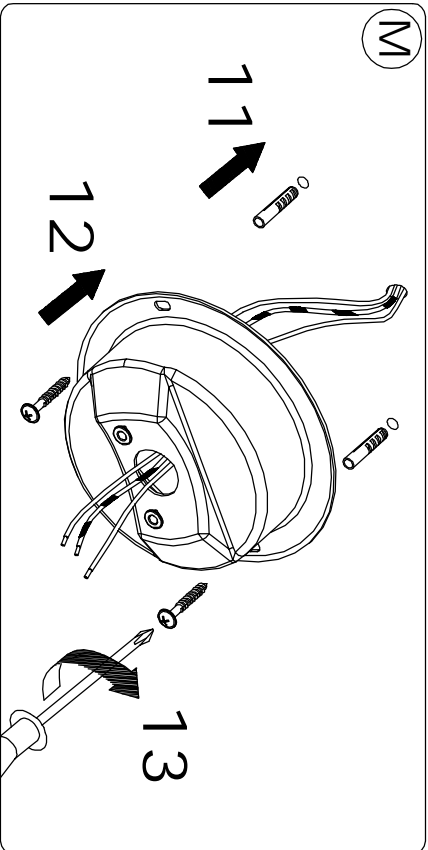

LANDA®

illuminotecnica

IM SERIE 402.00

250 VOLT