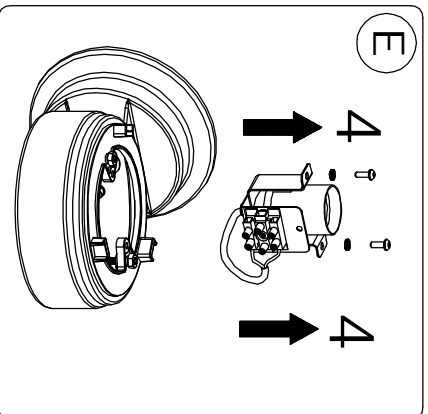

LANDA®

illuminotecnica

IM SERIE 402.00

250 VOLT