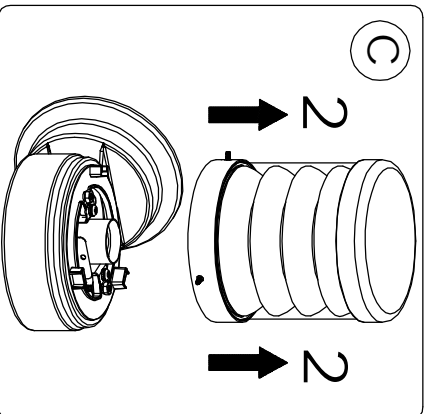

LANDA®

illuminotecnica

IM SERIE 402.00

250 VOLT