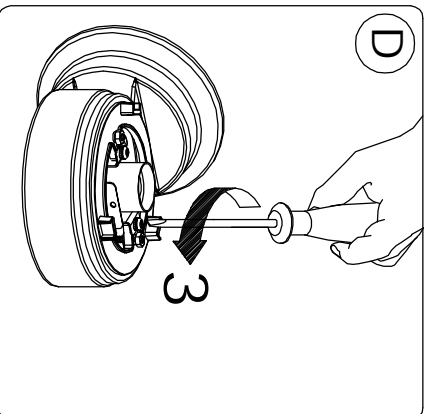

LANDA®

illuminotecnica

IM SERIE 402.00

250 VOLT