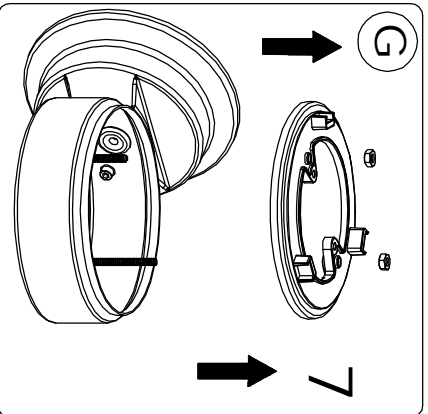

LANDA®

illuminotecnica

IM SERIE 402.00

250 VOLT