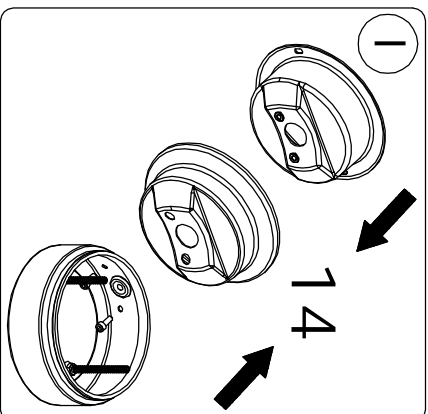

LANDA®

illuminotecnica

IM SERIE 402.00

250 VOLT