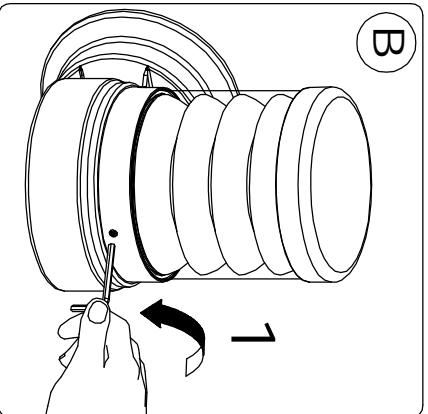

LANDA®

illuminotecnica

IM SERIE 402.00

250 VOLT