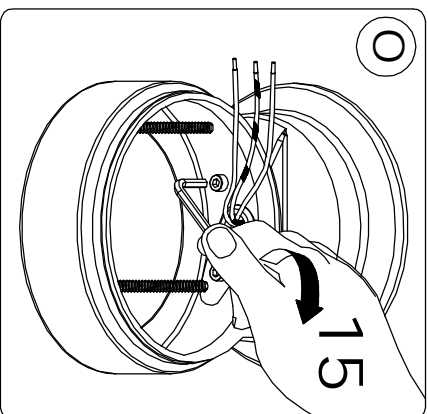

LANDA®

illuminotecnica

IM SERIE 402.00

250 VOLT