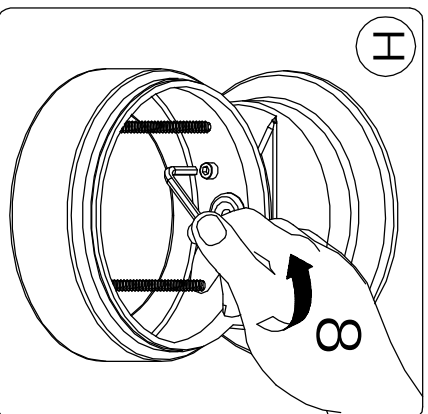

LANDA®

illuminotecnica

IM SERIE 402.00

250 VOLT